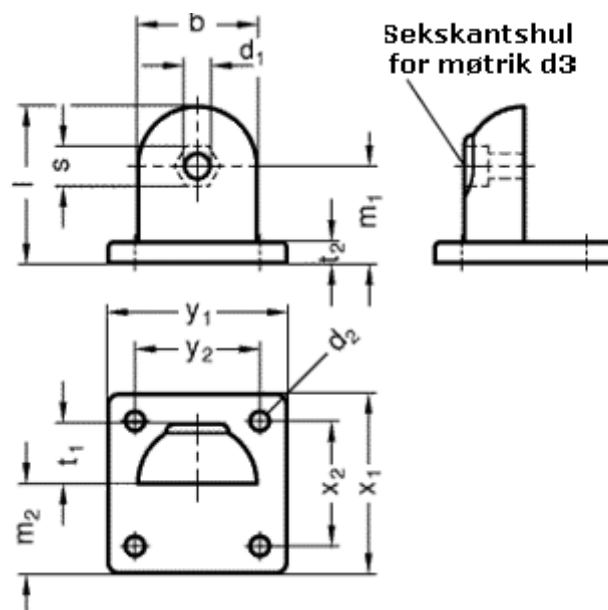

Varenummer: 2027240IVSW  
Beskrivelse: E+G Flange med laskeforbindelse  
GN272-40-IV-SW

## Mål

b = 40	t1 = 20.0
d1 = 8.5	t2 = 7
d2 = 6.5	x1 = 60
d3 = M 8	x2 = 42
l = 52.5	y1 = 60
m1 = 32.5	y2 = 42
m2 = 30.0	
s = 13	